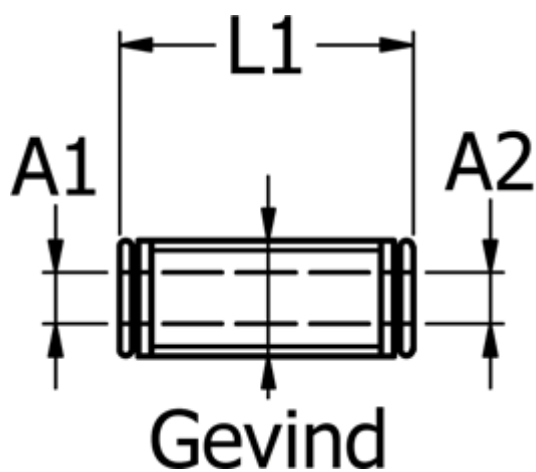

Varenummer: 5867471012  
Beskrivelse: Metalfitting 747.1012 - Ø10/Ø12  
Push-in lige samler

## Mål

Gevind	= M20x1
L1	= 40.8
Udvendig slangediameter A1	= 10
Udvendig slangediameter A2	= 12